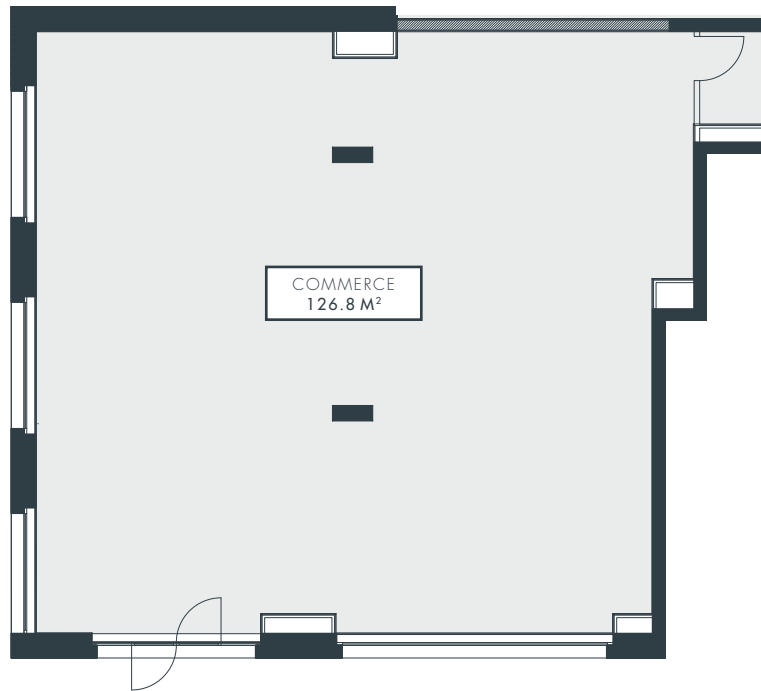

atrium
MONTREUX

BAT. 1-2
LOT 1

BÂTIMENTS 1-2

NIVEAU	REZ	SURFACE HABITABLE	126.8 m ²
--------	-----	-------------------	----------------------

atrium-montreux.ch