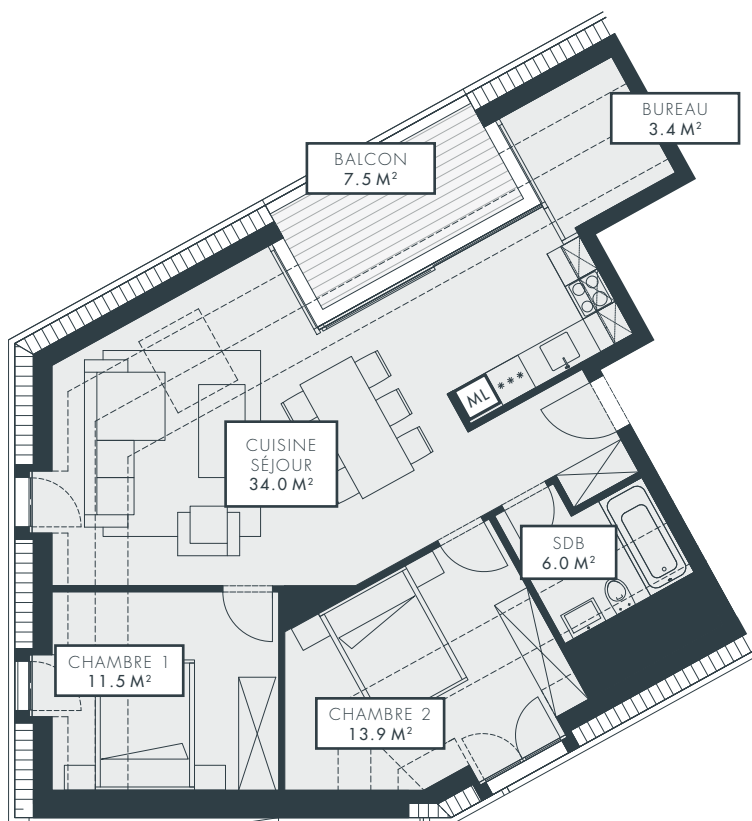

atrium

MONTREUX

BAT. 4
LOT 47

NIVEAU	4 ^{ÈME}	SURFACE HABITABLE	70.5 m ²
ORIENTATION	N.O	BALCON	7.5 m ²
NBRE DE PIÈCES	3.5	SURFACE DE VENTE	74.2 m ²

BÂTIMENT 4

atrium-montreux.ch